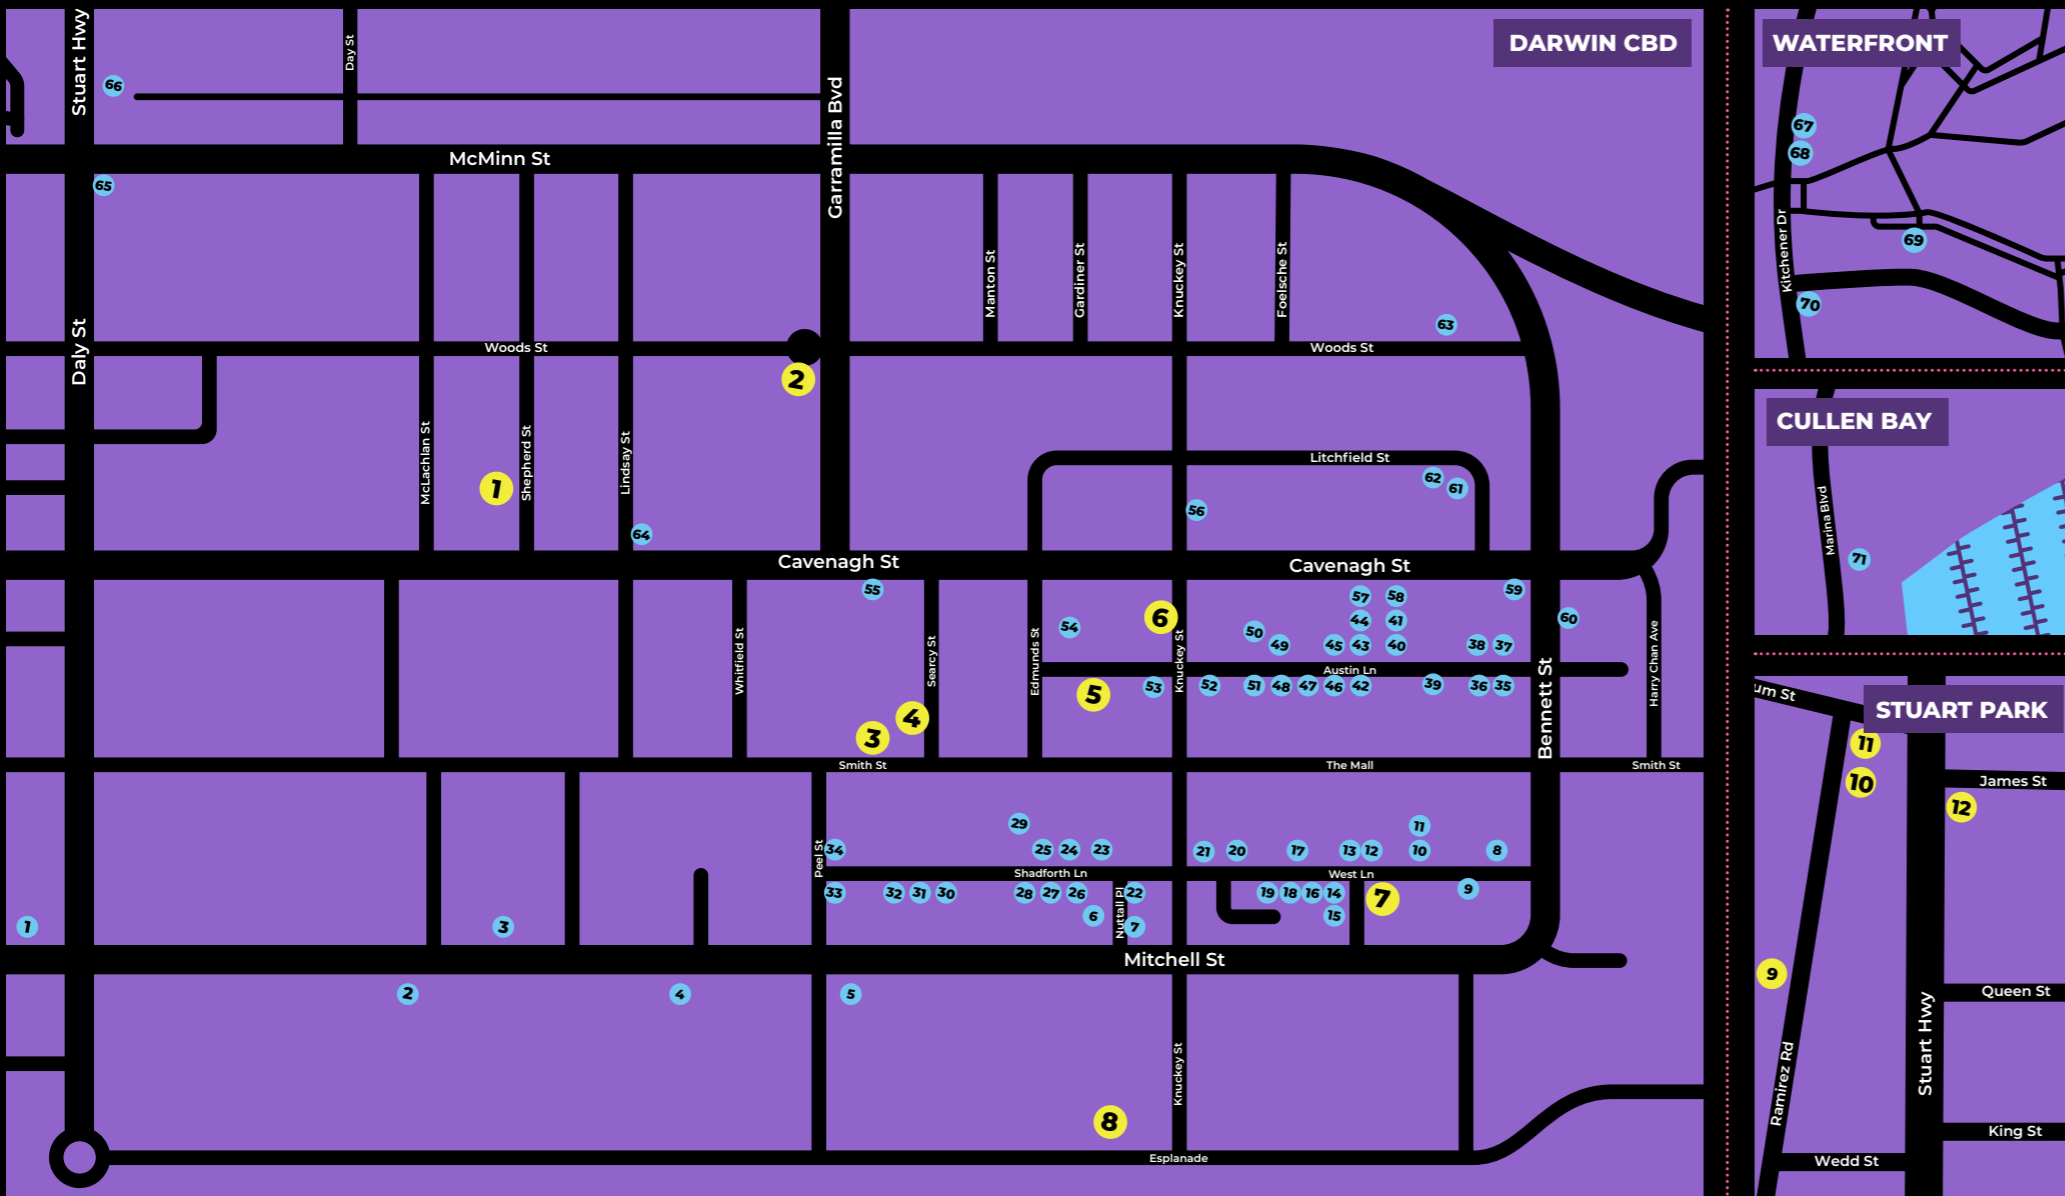

2017 - 2022

DARWIN CBD

1. Jesse Bell
2. Jesse Bell
3. Lisa King
4. Jason Lee
5. Jordan Conrad
6. Cam Scale & Les Huddleston
7. Caleb Dude
8. Tayla Broekman
9. B4mble
10. Jason Lee
11. Colin Holt
12. Kaff-Eine
13. Odeith
14. DVATE & Jesse Bell
15. Jason Lee
16. Justine McAllister
17. George Rose
18. Hafleg
19. Vincent Poke
20. Miss Polly
21. Loretta Lizzio & Shilo McNamee
22. Hafleg & Trent Lee
23. Miss Polly
24. Dion Beasley
25. Miss Polly & Shona-Lee Griffen
26. Jesse Bell
27. PRESSPlay
28. Franck Gohier
29. Shilo McNamee & Roxanne
30. Marita Albers
31. Ciella Lee
32. Denise Quall

WATERFRONT

1. Matt 'Blue' Selwyn
2. Marnie Jay
3. Ryan Medlicott
4. Miss Polly
5. Taylor Smith
6. Emma Murphy
7. Miss Polly
8. Andrew Bourke & Jesse Bell
9. Wendy Yunupingu
10. Sol Veins
11. CTO
12. Sofles
13. Phibs
14. Tom Gerrard
15. Hannah Illingworth
16. Jason Lee
17. Luna Tunes X House of Darwin
18. Makatron & Sped
19. Elle
20. Ryan Medlicott
21. Vexx
22. Phibs & Hafleg
23. Hafleg
24. Riece Ranson
25. Andrew Bourke & Jesse Bell
26. Catherine Miles
27. Jesse Bell
28. Denise & Tibby Quall
29. Kaff-Eine
30. Caleb Dude
31. George Rose
32. Lisa King
33. Kitt Bennett
34. Colin Holt

WATERFRONT

1. Pennyrose Wiggins
2. Tylah Saunders
3. Cindy May
4. Cindy May

CULLEN BAY

1. Nardurna

NIGHTCLIFF

1. Tony Amaral
2. Kaff-Eine & Mimmim
3. Marita Albers
4. Catherine Miles
5. Jason Lee
6. Miss Polly
7. PRESSPlay

CASUARINA

1. Pabs

COCONUT GROVE

1. Jason Lee
2. Joseph Williams Jungurayi

PARAP

1. B4mble
2. House of Darwin
3. Ray Mudjandi

WULAGI

1. Caleb Dude