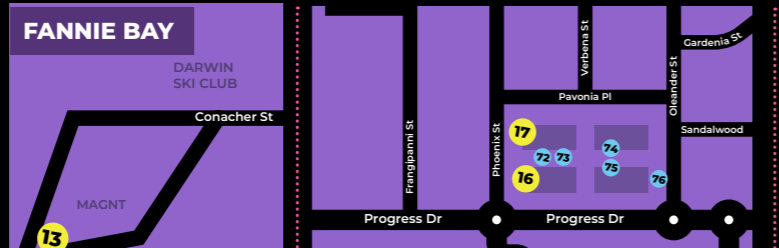

2017 - 2022

DARWIN CBD

1. Jesse Bell
2. Jesse Bell
3. Lisa King
4. Jason Lee
5. Jordan Conrad
6. Cam Scale & Les Huddleston
7. Caleb Dude
8. Tayla Broekman
9. B4mble
10. Jason Lee
11. Colin Holt
12. Kaff-Eine
13. Odeith
14. DVATE & Jesse Bell
15. Jason Lee
16. Justine McAllister
17. George Rose
18. Hafleg
19. Vincent Poke
20. Miss Polly
21. Loretta Lizzio & Shilo McNamee
22. Hafleg & Trent Lee
23. Miss Polly
24. Dion Beasley
25. Miss Polly & Shona-Lee Griffen
26. Jesse Bell
27. PRESSPlay
28. Franck Gohier
29. Shilo McNamee & Roxanne
30. Marita Albers
31. Ciella Lee
32. Denise Quall

WATERFRONT

1. Matt 'Blue' Selwyn
2. Marnie Jay
3. Ryan Medlicott
4. Miss Polly
5. Taylor Smith
6. Emma Murphy
7. Miss Polly
8. Andrew Bourke & Jesse Bell
9. Wendy Yunupingu
10. Sol Veins
11. CTO
12. Sofles
13. Phibs
14. Tom Gerrard
15. Hannah Illingworth
16. Jason Lee
17. Luna Tunes X House of Darwin
18. Makatron & Sped
19. Elle
20. Ryan Medlicott
21. Vexx
22. Phibs & Hafleg
23. Hafleg
24. Riece Ranson
25. Andrew Bourke & Jesse Bell
26. Catherine Miles
27. Jesse Bell
28. Denise & Tibby Quall
29. Kaff-Eine
30. Caleb Dude
31. George Rose
32. Lisa King
33. Kitt Bennett
34. Colin Holt

WATERFRONT

1. Pennyrose Wiggins
2. Tylah Saunders
3. Cindy May
4. Cindy May

CULLEN BAY

1. Nardurna

NIGHTCLIFF

1. Tony Amaral
2. Kaff-Eine & Mimmim
3. Marita Albers
4. Catherine Miles
5. Jason Lee
6. Miss Polly
7. PRESSPlay

CASUARINA

1. Pabs

COCONUT GROVE

1. Jason Lee
2. Joseph Williams Jungurayi

PARAP

1. B4mble
2. House of Darwin
3. Ray Mudjandi

WULAGI

1. Caleb Dude

2023 ARTISTS

1. DREZ	11. Maxi Gig
2. ADNATE	12. Jason Lee
3. Kitt Bennett	13. Aurora Campbell
4. Mary Franklin	14. Jesse Bell
5. Aurora Campbell	15. Caleb Dude
6. Shona Lee	16. Maisy Art
7. Trent Lee	17. Gonketa
8. Mayonaize	18. Aches
9. JESWRI	19. Tisha Tejaya
10. Robert Banasi & Morgan Lavapo	20. Shaun Dev
	21. Taylor Smith
	22. MR Luke