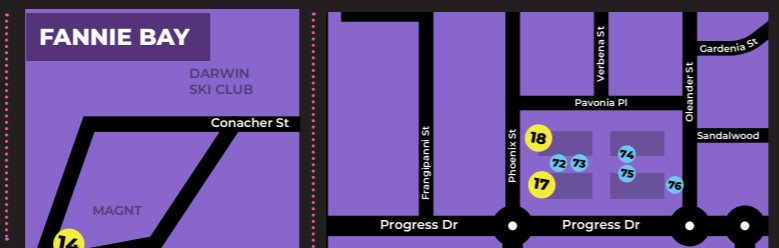

2023 ARTISTS	
1. DREZ	11. Robert Banasi & Morgan Lavapo
2. ADNATE	12. Maxi Gig
3. Kitt Bennett	13. Jason Lee
4. Mary Franklin	14. Aurora Campbell
5. Aurora Campbell	15. Jesse Bell
6. Shona Lee	16. Caleb Dude
7. Trent Lee	17. Maisy Art
8. Mayonaize	18. Gonketa
9. Filthy Ratbag	19. Aches
10. JESWRI	20. Tisha Tejaya
	21. Shaun Dev
	22. Taylor Smith
	23. MR Luke